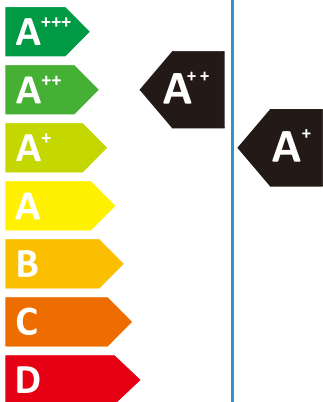

ENERG

енергия · ενεργεια

AUX

KSZKLM6732-B
KSZKLM6732-K
AUMD-H18/NDR3HM2B-4

SEER

kW 5,4
SEER 6,1
kWh/annum 307

SCOP

kW	2,7	4,4	XYZ
SCOP	5,0	4,0	X,Y
kWh/annum	756	1520	XY

59dB

65dB

ENERG

енергия · ενεργεια

AUX

KSZKLM6733-B
KSZKLM6733-K
AUMD-H24/NDR3HM2B-4

SEER

A⁺⁺

kW 7,1
SEER 6,1
kWh/annum 406

SCOP

A⁺⁺⁺

A⁺

kW	6,0	5,4	XYZ
SCOP	5,2	4,0	X,Y
kWh/annum	1607	1884	XY

55dB

70dB

ENERG

SCOP

A⁺⁺⁺

A⁺

kW 8,0

SCOP 5,2

kWh/annum 2120

8,6 XY,Z

4,0 X,Y