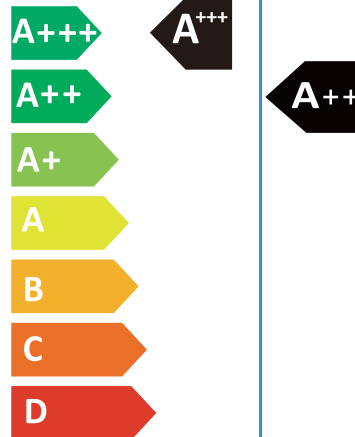

13326004008712 吸 — 口 红 黄 蓝 黑 尺寸: 130x230mm

ENERG
енергия · ενεργεια

AUX

KSZKLM5273
ASW-H24F4A4/CMR3DI-C8-5

SEER

A+++

KW 6.1

SEER 8.7

kWh/annum 246

SCOP

A+++

A++

KW	6.8	5.4	00
SCOP	5.4	4.6	00
kWh/annum	1763	1644	00

62dB

65dB

— ENERGIA · ЕНЕРГИЯ · ΕΝΕΡΓΕΙΑ · ENERGIJA · ENERGY · ENERGIE · ENERGI
626/2011