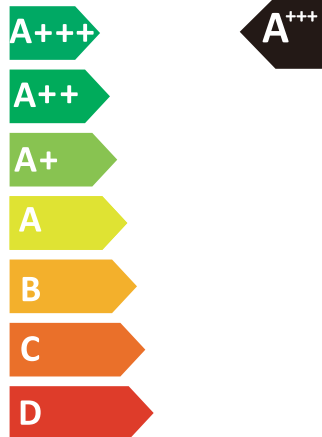

13326004008712 吸 — 口 红 黄 蓝 黑 尺寸: 130x230mm

ENERG
енергия · ενεργεια

AUX

KSZKLM5273
ASW-H24F4A4/CMR3DI-C8-5

SEER

A+++

KW 6.1

SEER 8.7

kWh/annum 246

SCOP

A+++

A++

KW	6.8	5.4	00
SCOP	5.4	4.6	00
kWh/annum	1763	1644	00

62dB

65dB

— ENERGIA · ЕНЕРГИЯ · ΕΝΕΡΓΕΙΑ · ENERGIJA · ENERGY · ENERGIE · ENERGI
626/2011