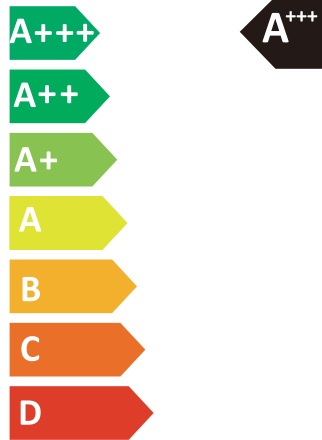

ENERG
енергия · ενεργεια

AUX

KSZKLM5261
ASW-H12C5B4/QFR3DI-D0-4

SEER

KW 3.5

SEER 8.5

kWh/annum 145

SCOP

KW	3.4	2.8	00
SCOP	5.5	4.6	00
kWh/annum	866	853	00

56dB

62dB

— ENERGIA · ЕНЕРГИЯ · ΕΝΕΡΓΕΙΑ · ENERGIJA · ENERGY · ENERGIE · ENERGI
626/2011

13326004008712 吸 — 口 红 黄 蓝 黑 尺寸: 130x230mm