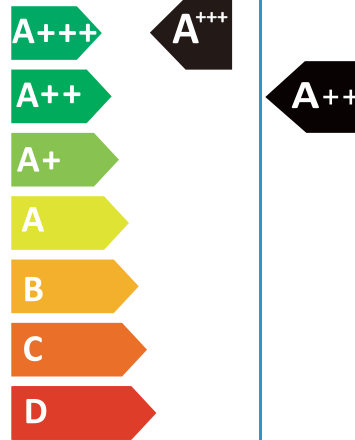

ENERG
енергия · ενεργεια

AUX

KSZKLM5261
ASW-H12C5B4/QFR3DI-D0-4

SEER

KW 3.5

SEER 8.5

kWh/annum 145

SCOP

KW	3.4	2.8	00
SCOP	5.5	4.6	00
kWh/annum	866	853	00

56dB

62dB

— ENERGIA · ЕНЕРГИЯ · ΕΝΕΡΓΕΙΑ · ENERGIJA · ENERGY · ENERGIE · ENERGI
626/2011

13326004008712 吸 — 口 红 黄 蓝 黑 尺寸: 130x230mm